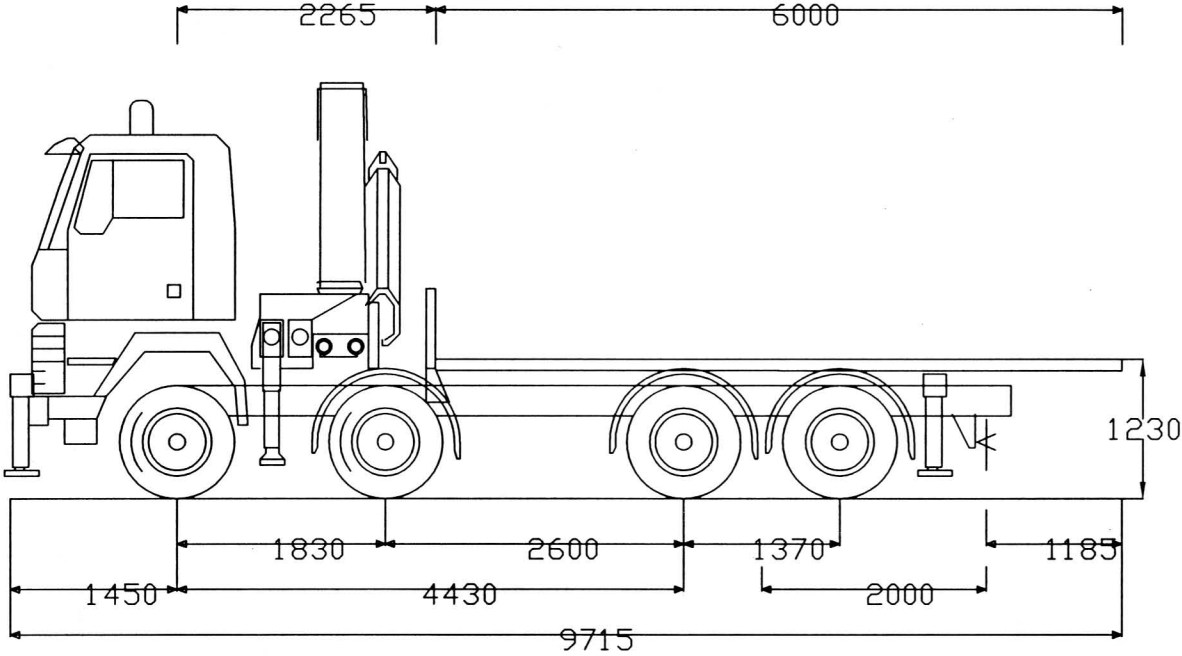

SISU SM 372 6x6+2 PÄLFINGER PK 52000 Lava

TGJ-465

Kantavuus: kap 11500kg ; jak 21500kg

SISU SM 372 6x6+2 PÄLFINGER PK 52000 Pp Netam-Fruehauf Pokattu, Jatket 4M

TGJ-465 + PPJ-256

Kantavuus: kap 15300kg ; jak 26000kg