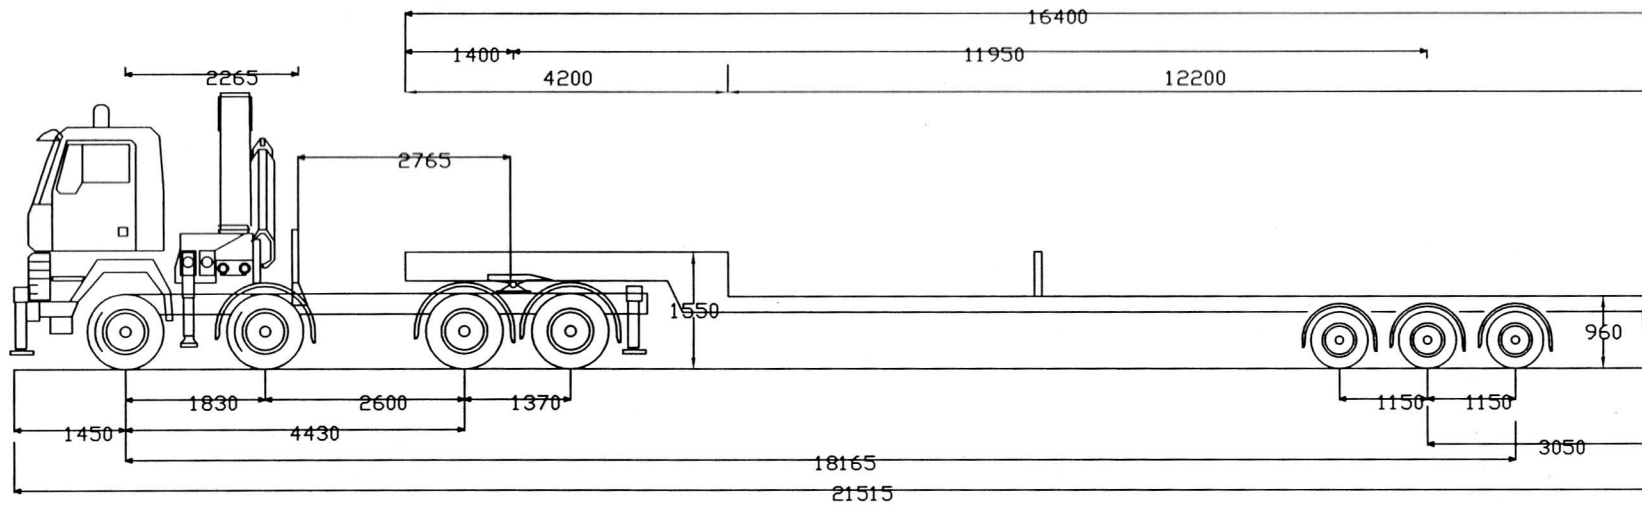

SISU SM 372 6x6+2 PÄLFINGER PK 52000 Lava

TGJ-465

Kantavuus: kap 11500kg ; jak 21500kg

SISU SM 372 6x6+2 PÄLFINGER PK 52000 Pp Netam-Fruehauf Pokattu, Jatket 4M

TGJ-465 + PPJ-256

Kantavuus: kap 15300kg ; jak 26000kg