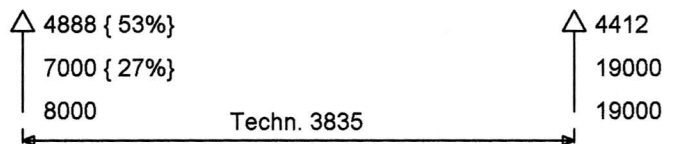

Tyhjänä  
Kuormattu  
Max

= 9300 kg  
= 26000 kg  
= 26000 kg

Lavetin veturi  
Jouni Meling Oy  
SISU E 12 M K-KK 6x4 E3 -3150+1370 makuuohjaamo

KYTKENTÄMITAT: auto : ( 11750- 7848 ) 11.8 - 7.8 - 8.9 / 48 Modul: ( 0- 9709 ) 0 - 9,7

\* : beladen/en charge/loaden

Kuljetusliike Jouni Meling Oy Ch-7484

53753		Multi-Z-3L-AA 25AT-8.90-17.5-2.54 (Basic)
gez.	05.04.07 H.Luc	
gepr.		
		Schwarzenbach 12 8-4760 BÜLLINGEN Tel. : ++32/80/640 155 Fax. : ++32/80/640 151
		Multimax