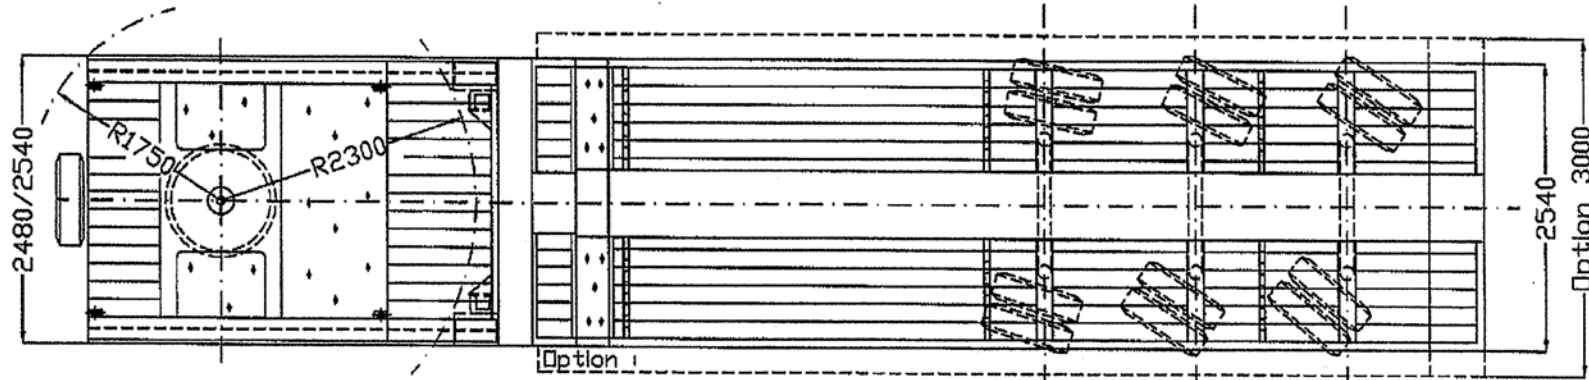

Kuljetusliike Jouni Meling Oy Ch-7484

53753		Multi-Z-3L-AA 25AT-8.90-17.5-2.54 (Basic)
gez.	05.04.07 H.Luc	
gepr.		
		Schwarzenbach 12 8-4760 BÜLLINGEN Tel. : ++32/80/640 155 Fax. : ++32/80/640 151
		Multimax