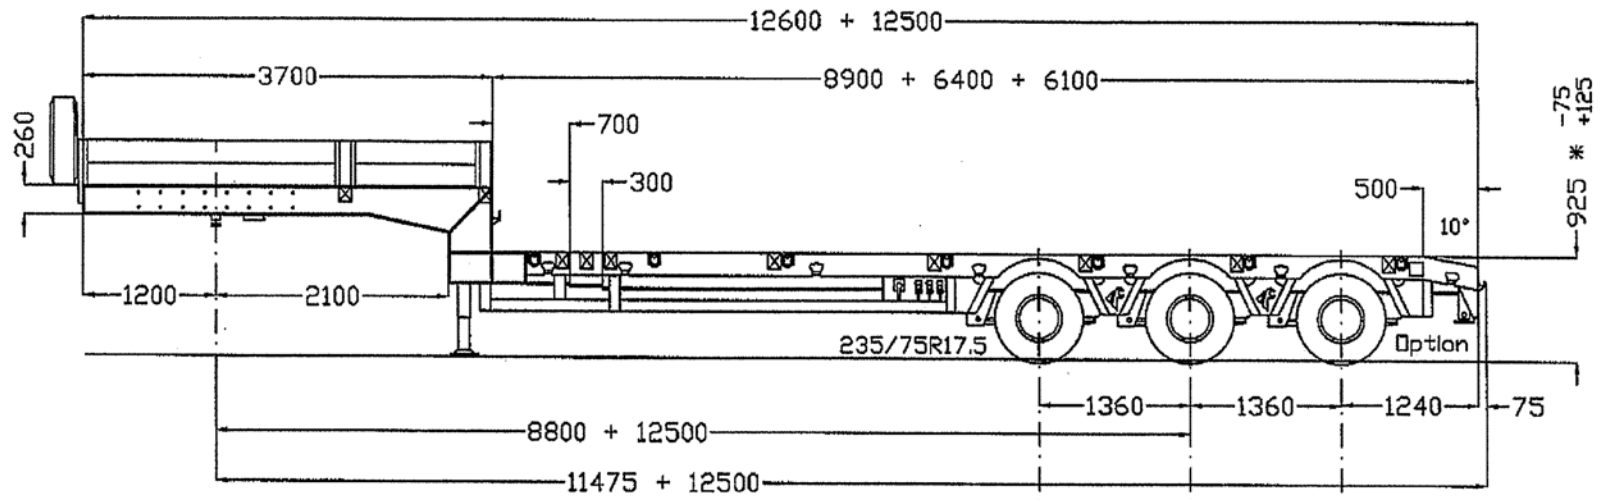

Tyhjänä  
Kuormattu  
Max

= 9300 kg  
= 26000 kg  
= 26000 kg

Lavetin veturi  
Jouni Meling Oy  
SISU E 12 M K-KK 6x4 E3 -3150+1370 makuuohjaamo

KYTKENTÄMITAT: auto : ( 11750- 7848 ) 11.8 - 7.8 - 8.9 / 48 Modul: ( 0- 9709 ) 0 - 9,7